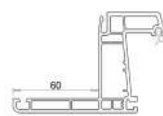

▷ En option

Poignée centrée

Ferrage symétrique

▷ DORMANTS DISPONIBLES SUR LA GAMME

Rénovation

Dormant réno aile de 30 mm

Dormant réno aile de 40 mm

Dormant réno aile de 40 mm compensée

Dormant réno aile de 60 mm

Dormant réno aile de 75 mm

Dormant tunnel / embrasure / feuillure sans aile

Neuf

Dormant monobloc doublage de 100, 120, 140 et 160 mm

CYBEL®

LA FENÊTRE PVC SANS COMPROMIS

+ Idéale en rénovation