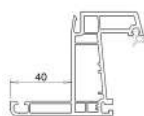

▷ En option

Poignée centrée

Ferrage symétrique

▷ DORMANTS DISPONIBLES SUR LA GAMME

Rénovation

Dormant réno aile de 30 mm

Dormant réno aile de 40 mm

Dormant réno aile de 40 mm compensée