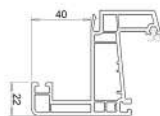

▷ En option

Poignée centrée

Ferrage symétrique

▷ DORMANTS DISPONIBLES SUR LA GAMME

Rénovation

Dormant réno aile de 30 mm

Dormant réno aile de 40 mm

Dormant réno aile de 40 mm compensée