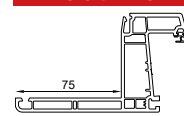

Dormant réno aile de 75 mm