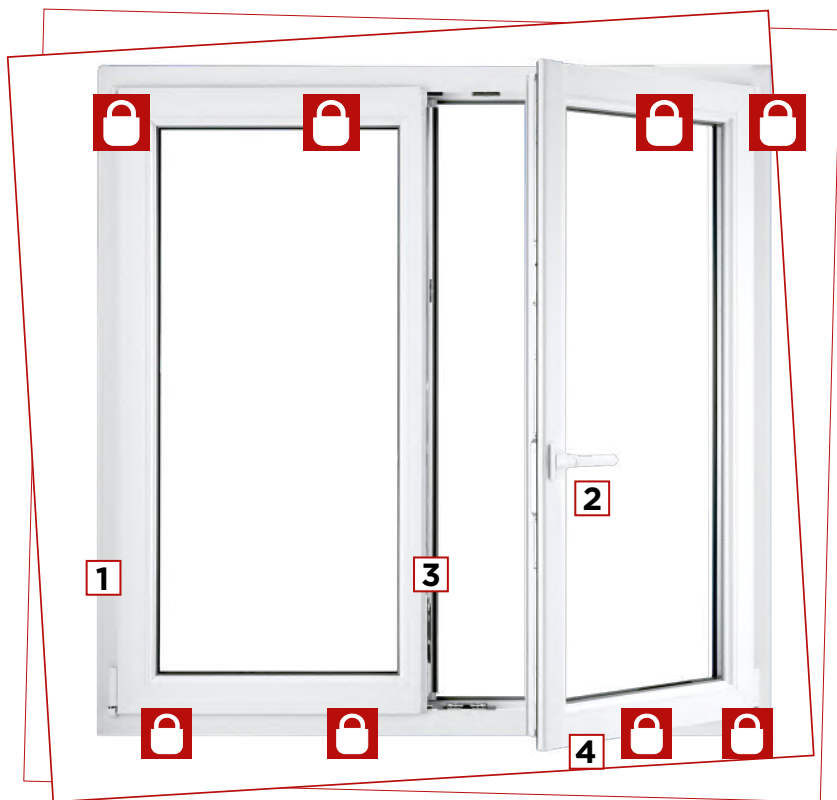

VOLETS ROULANTS ET MOTORISATION

Volet roulant
intégré

Volet roulant
Demi linteau

somfy®

selve

DELTA
DORE
Smart is the new power

▶ PACK SÉCURITÉ DISPONIBLE SUR LA GAMME CYBEL

1 RENFORTS ACIER DANS LES PROFILS

4 POINTS DE VERROUILLAGE ADDITIONNELS

4 galets champignon associés à
4 gâches de sécurité par ouvrant

🔒 Emplacements des points de sécurité

▶ CERTIFICATIONS & LABELS

Selon les dispositions
des certificats fenêtres PVC
n°87-87, n°304-125,
n°304-87 et n°87-125