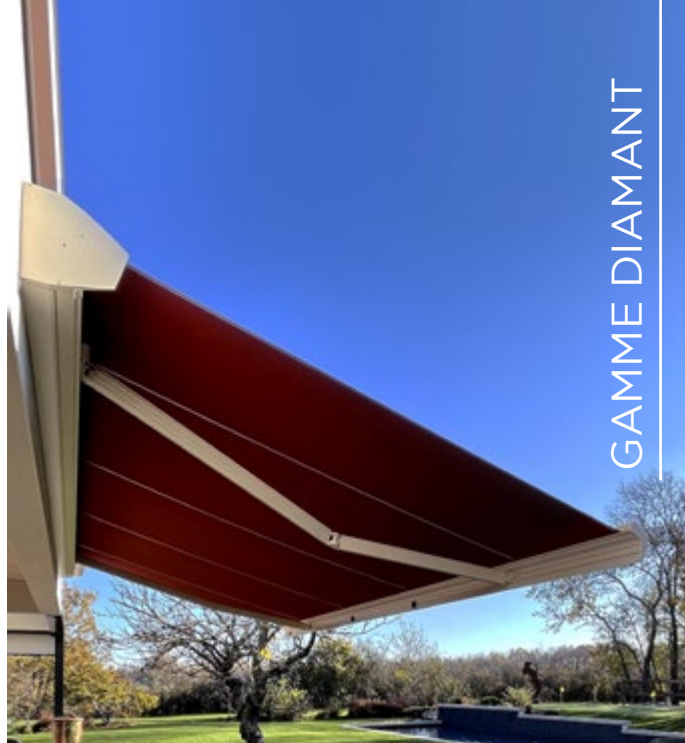

STORE COFFRE ON'X

Le store à l'intégration parfaite

Le store ON'X s'intègre parfaitement dans l'architecture de votre habitation grâce à ses ogives de finition latérales.

Le store ON'X existe en plusieurs modèles :

- **ON'X VOLANT**, store sans éclairage avec lambrequin déroulable d'une hauteur de 1,60 m. Existe en version LUX.
- **ON'X LUX**, store avec éclairage LED intégré dans les bras.
- **ON'X**, store sans éclairage.

NOUVEAUTÉ

ON'X AUTONOME, store intelligent et autonome piloté par l'énergie solaire.

	Largeur maxi	Avancée maxi
ON'X / ON'X LUX	7 100 mm	4 000 mm
ON'X VOLANT / ON'X V. LUX	7 100 mm	3 500 mm
ON'X AUTONOME	5 950 mm	4 000 mm

STORE COFFRE DIAMANT

Un diamant dans son écrin

Avec une forme contemporaine, le store DIAMANT met en valeur une terrasse, un lieu de vie. Son éclat sobre apporte un style réellement novateur avec des contrastes saisissants grâce à ses joues latérales à facettes.

Le store DIAMANT existe en plusieurs modèles :

- **DIAMANT LUX**, store avec éclairage LED intégré dans les bras.
- **DIAMANT**, store sans éclairage.

OPTION

LED blanche ou LED RGB dans la barre de charge

LED blanche dans la sous-face du coffre

	Largeur maxi	Avancée maxi
	7 100 mm	4 250 mm

*Voir conditions produit