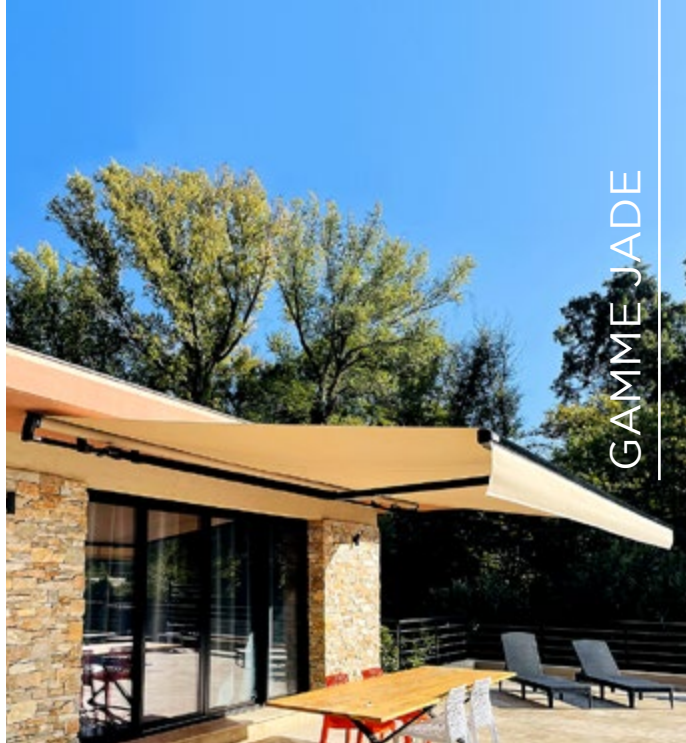

STORE BANNE JADE

Élégance des lignes et richesse des couleurs

Le store banne JADE s'adapte tant aux maisons individuelles qu'aux appartements, apportant une protection parfaite. Son lambrequin amovible offre une finition soignée.

Le store JADE existe en plusieurs modèles :

- **JADE LUX**, store doté d'un système d'éclairage LED intégré dans les bras sur la totalité de l'avancée.
- **JADE**, store sans éclairage.

JADE AUTONOME, un store intelligent et autonome piloté par l'énergie solaire.

Inclinaison réglable
De 10° à 70°

Manœuvre Radio io,
autonome, filaire*, CSI*, treuil*

Coloris standards
(Autres coloris disponibles)

(mm)	Largeur maxi	Avancée maxi
JADE / JADE LUX / JADE AUTONOME	11 800 mm 5 950 mm	3 500 mm
JADE & JADE LUX BRAS CROISÉS⁴	3 819 mm	3 500 mm

⁴Solution technique quand l'avancée est supérieure à la largeur

*Voir conditions produit

STORE BANNE LOGGIA

Une inclinaison parfaite

Avec son inclinaison de grande envergure, le store banne LOGGIA offre un maximum de protection aux terrasses et aux balcons. Esthétique, fiable et robuste, il offre une souplesse d'utilisation incomparable grâce à un treuil manœuvrable de l'intérieur ou par motorisation.

Le store LOGGIA existe désormais en plusieurs modèles :

- **LOGGIA**, store sans éclairage.

LOGGIA AUTONOME, store intelligent et autonome piloté par l'énergie solaire.

Inclinaison réglable
De 0° à 90°

Manœuvre Radio io,
autonome, filaire*, CSI*, treuil*

Coloris standards
(Autres coloris disponibles)

Largeur maxi	Avancée maxi
4 770 mm	3 000 mm

*Voir conditions produit