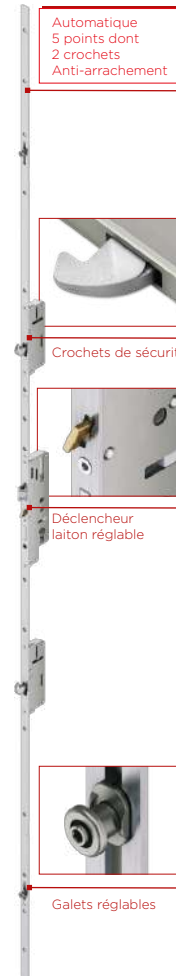

Automatique 5 points dont 2 crochets
Anti-arrachement

Crochets de sécurité

Déclencheur laiton réglable

Galets réglables

+ Barillet de sécurité anti-bumping/ anticrochetage livré avec 5 clés + carte de reproduction

+ Paumelle Dr Hahn réglable 3D (↑ / ↓ / ↔ / compression) Grande résistance à la charge, jusqu'à 120 kg. **Fonction anti-dégondage.**

Fabricant français implanté dans le grand ouest, notre objectif est de contribuer à l'amélioration de l'habitat en respectant l'environnement tout au long du cycle de vie de nos produits.

Produisant sur 8 sites de fabrication, nous proposons une gamme de portes et fenêtres Bois, PVC, Aluminium et Mixtes.

Votre revendeur :

MILLET
GROUPE Fenêtres et Façades

www.groupe-millet.com

FABRIQUÉ EN FRANCE